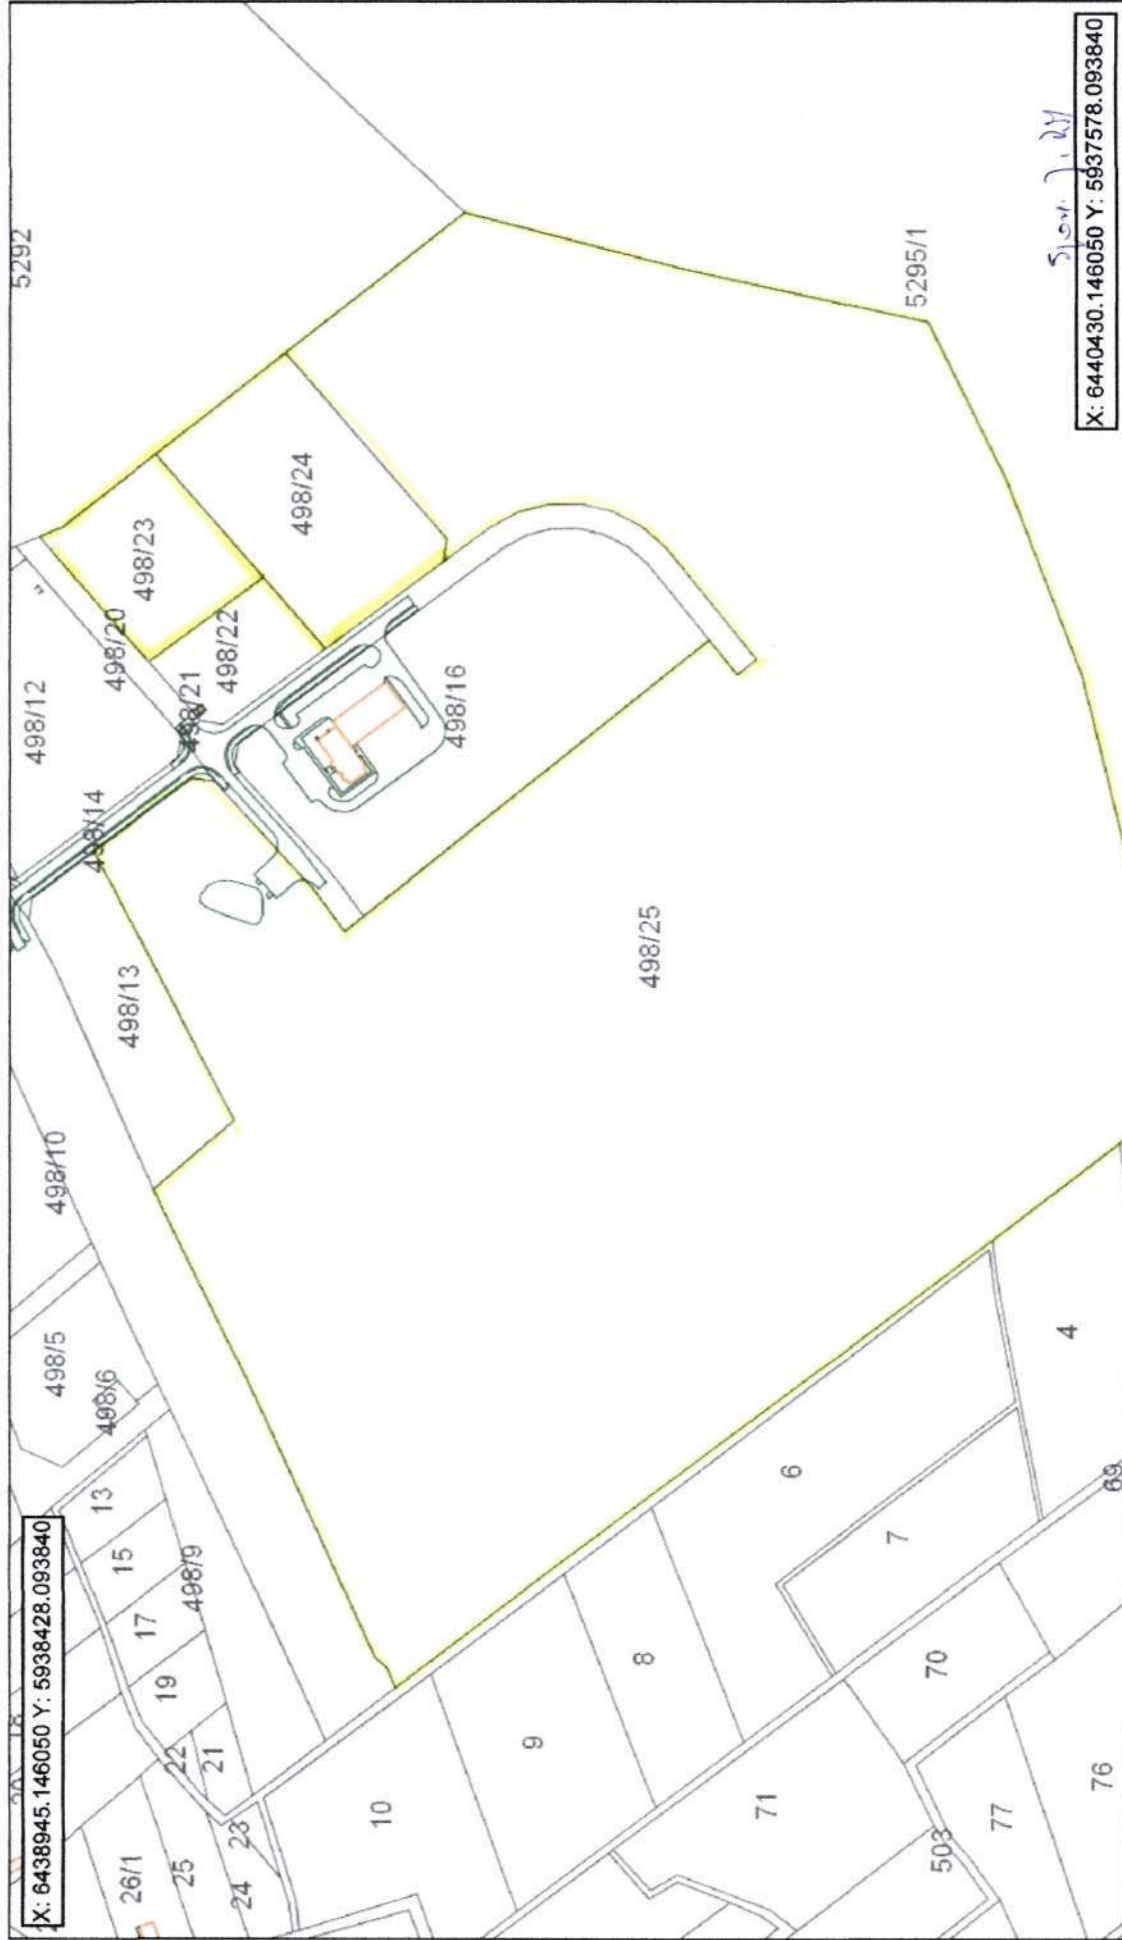

Wydrukowano z 213.25.135.1

Działka nr 498/25

Cierzenie

04/01/2015

Przybliżona skala: 1 : 5000

X: 6438945.146050 Y: 5938428.093840

X: 6440430.146050 Y: 5937578.093840

Wydruk informacyjny - nie stanowi dokumentu prawnego.