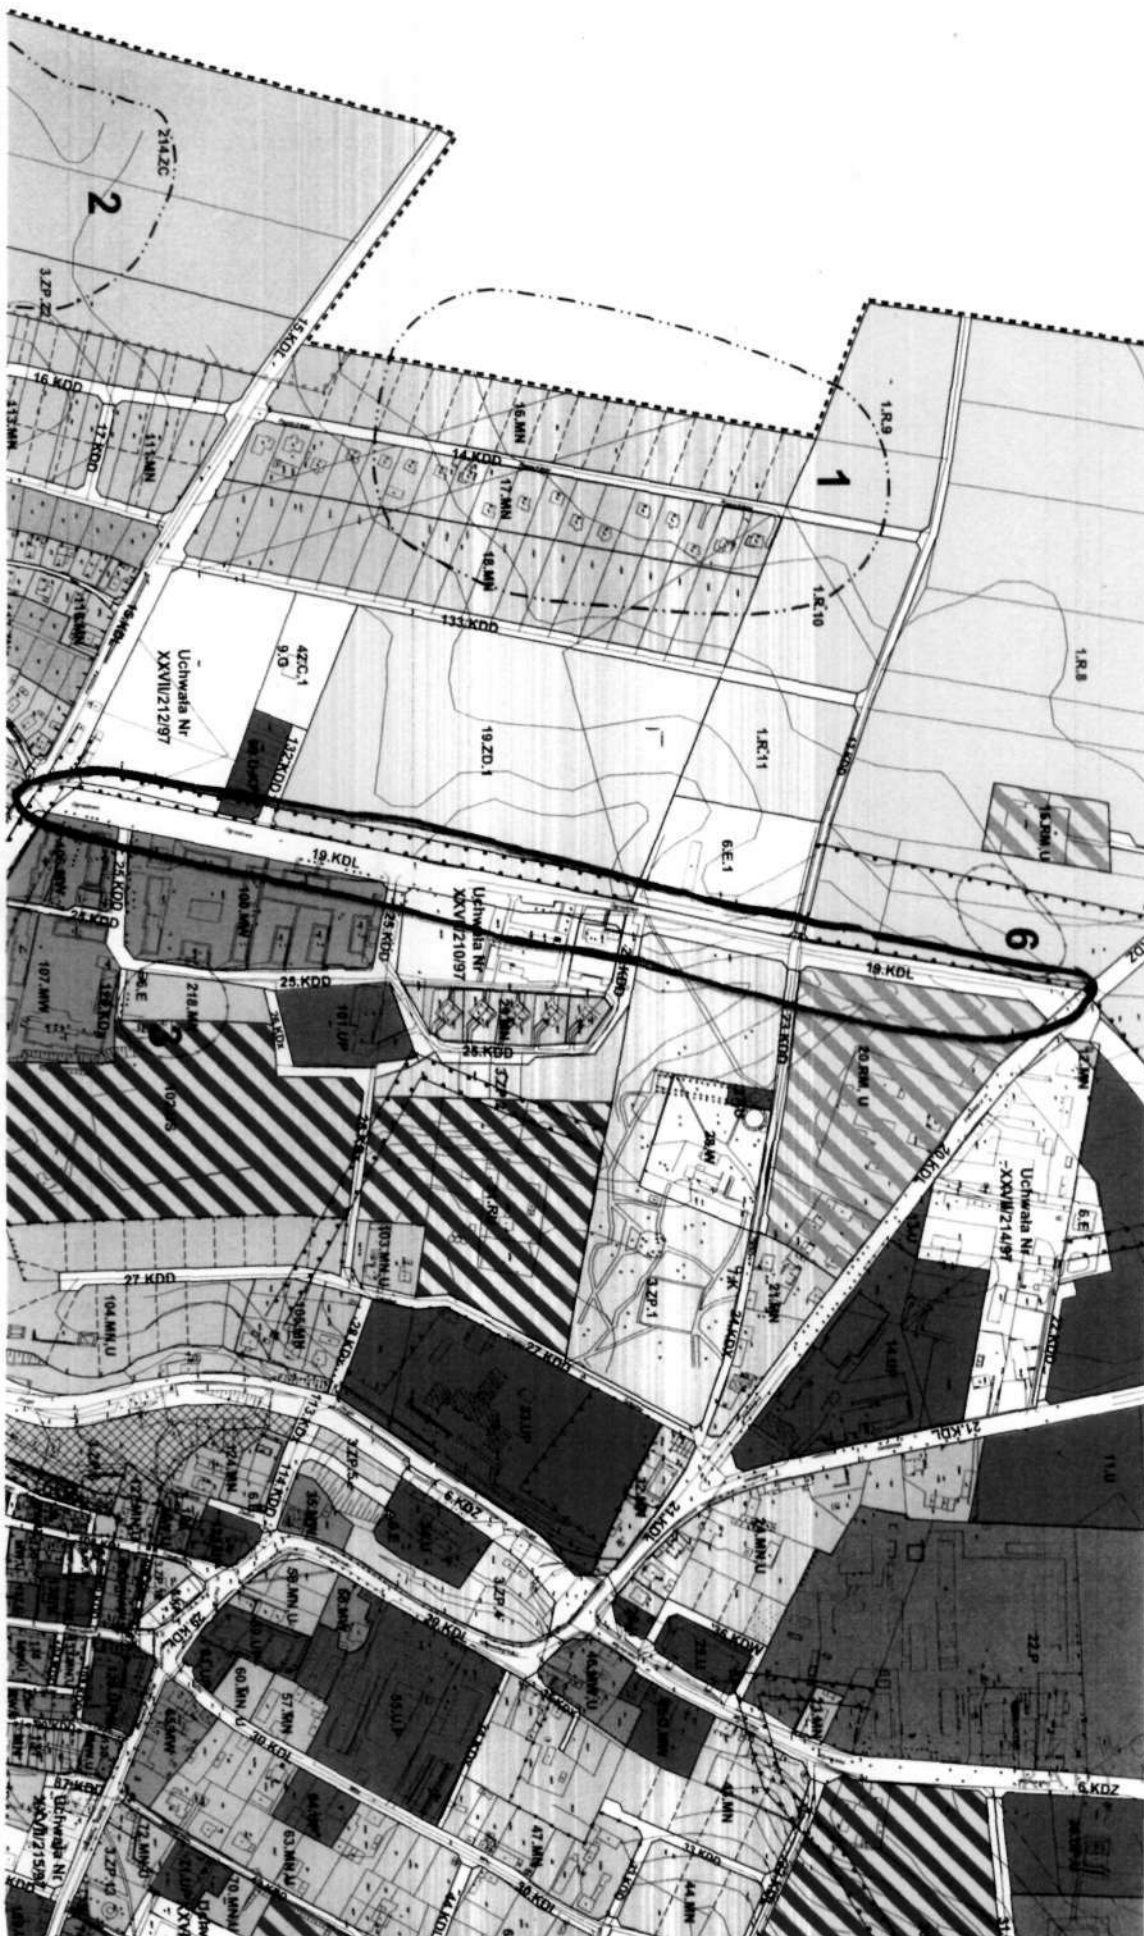

Załącznik nr 1 do uchwały nr 51.XLV.2013 Rady Miejskiej w Debrznie z dnia 30.09.2013 r.

ODNIOŚCICY
MIEJSKIEJ
dam Berze