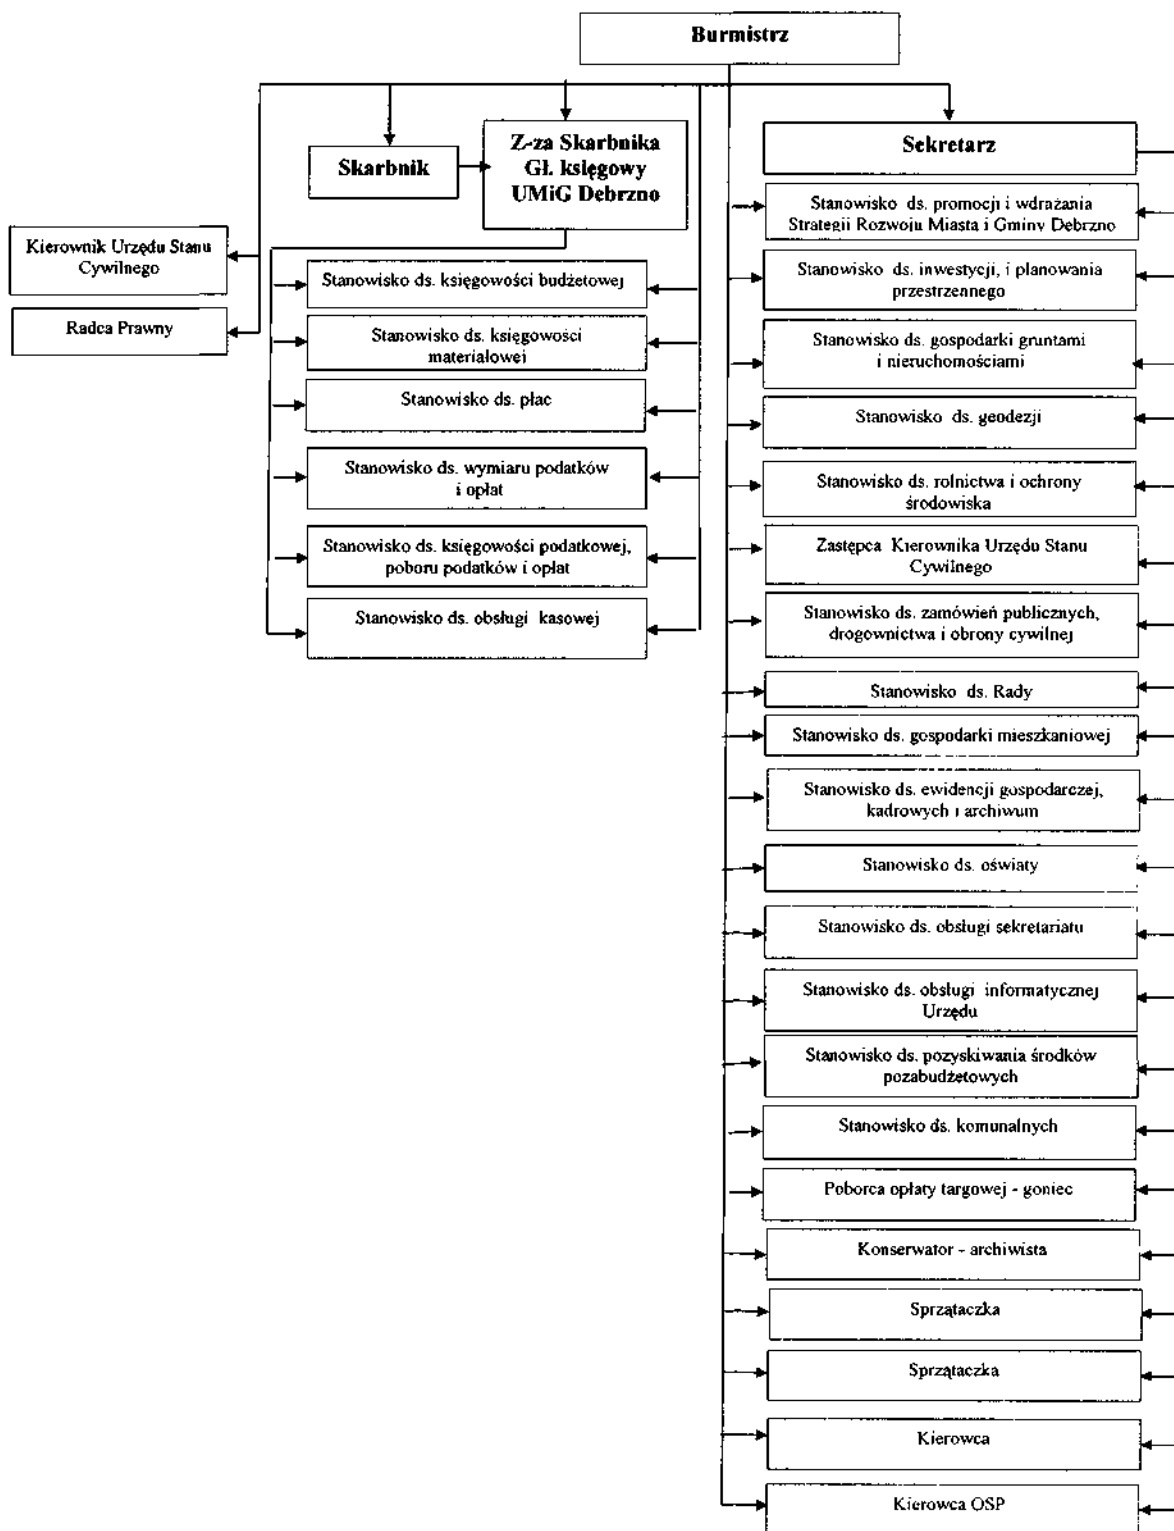

**SCHEMAT STRUKTURY ORGANIZACYJNEJ
URZĘDU MIASTA I GMINY DEBRZNO**

Załącznik do Zarządzenia
Nr 228.520.2012
Burmistrza Miasta i Gminy
Debrzno
z dnia 19 grudnia 2012

BURMISTRZ
Mieczysław Burała