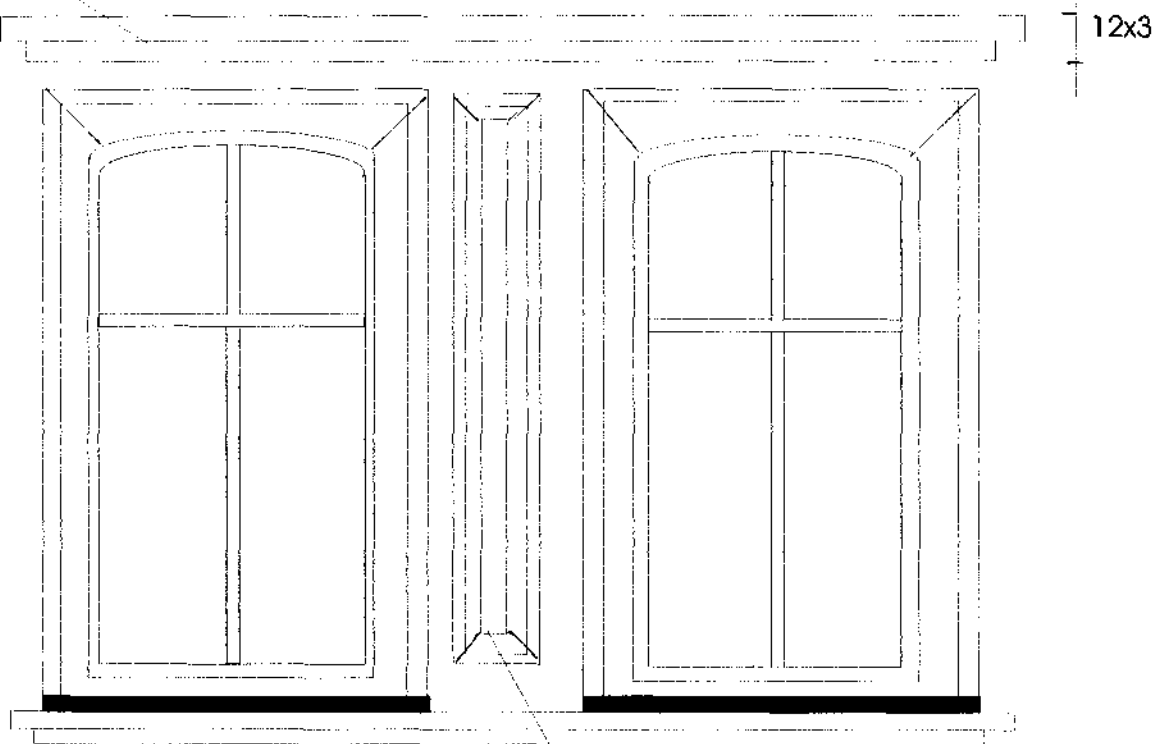

SCHEMAT DACHU BUD. UMIG DEBRZNO

OKNO PCV BIAŁE 1.95 x 1.17 BEZ RAMIAKA ŚRODKOWEGO SZT 48

OKNO PCV BIAŁE 1.75 x 1.17 BEZ RAMIAKA ŚRODKOWEGO SZT 30

OKNO PCV BIAŁE 80 X 60 SZT 10

OKNO PCV BIAŁE 180 X 145 SZT 1

Gzyms *BEZ GZYMSU CÓRNELO, MIĘDZYOKIENNEGO*

Element dekoracyjny z profili
7x2

T.1

ELEWACJA WSCHODNIA

I.

ELEWACJA PÓŁNOCNA

✓

ELEWACJA ZACHODNIA