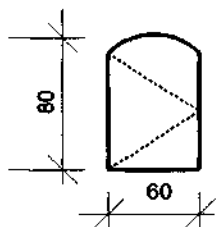

SCHEMAT DACHU BUD. UMIG DEBRZNO

OKNO PCV BIAŁE 1.95 x 1.17 BEZ RAMIAKA ŚRODKOWEGO SZT 48

OKNO PCV BIAŁE 1.75 x 1.17 BEZ RAMIAKA ŚRODKOWEGO SZT 30

OKNO PCV BIAŁE 80 X 60 SZT 10

OKNO PCV BIAŁE 180 X 145 SZT 1

Gzyms *BEZ GZYMSU CÓRNELO, MIĘDZYOKIENNEGO*

Element dekoracyjny z profili
7x2

T.1

ELEWACJA WSCHODNIA

I.

ELEWACJA PÓŁNOCNA

✓

ELEWACJA ZACHODNIA