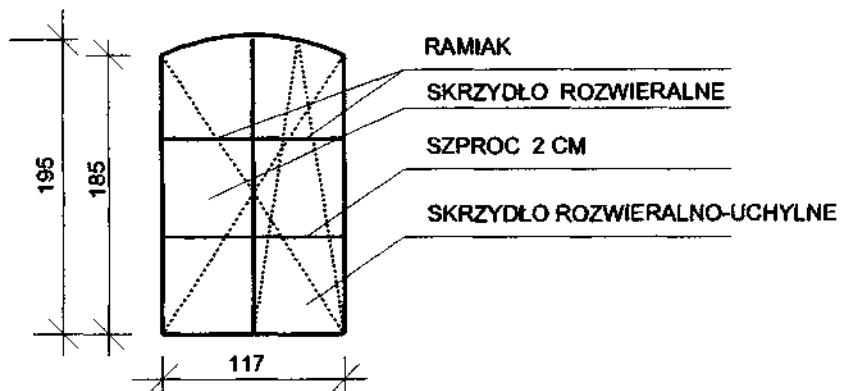

SCHEMAT DACHU BUD. UMIG DEBRZNO

OKNO PCV BIAŁE 1.95 x 1.17 BEZ RAMIAKA ŚRODKOWEGO SZT 48

OKNO PCV BIAŁE 1.75 x 1.17 BEZ RAMIAKA ŚRODKOWEGO SZT 30

OKNO PCV BIAŁE 80 X 60 SZT 10

OKNO PCV BIAŁE 180 X 145 SZT 1