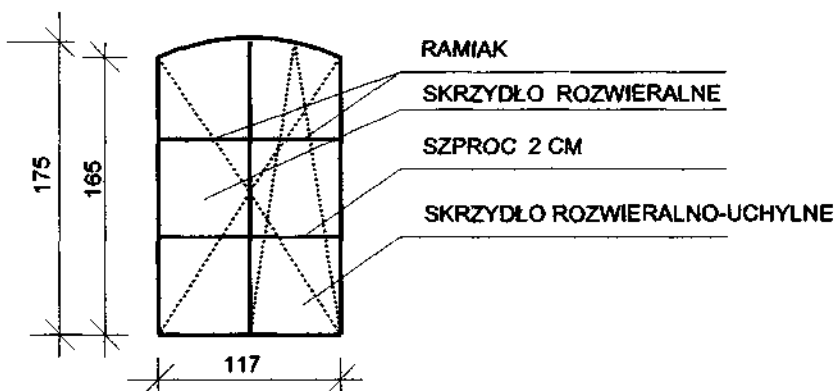

SCHEMAT DACHU BUD. UMIG DEBRZNO

OKNO PCV BIAŁE 1.95 x 1.17 BEZ RAMIAKA ŚRODKOWEGO SZT 48

OKNO PCV BIAŁE 1.75 x 1.17 BEZ RAMIAKA ŚRODKOWEGO SZT 30

OKNO PCV BIAŁE 80 X 60 SZT 10

OKNO PCV BIAŁE 180 X 145 SZT 1