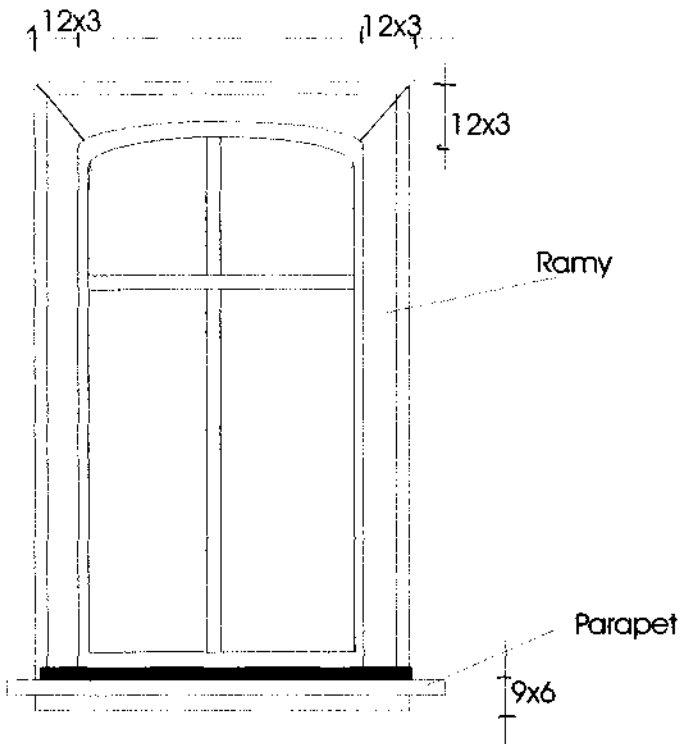

SCHEMAT DACHU BUD. UMIG DEBRZNO

OKNO PCV BIAŁE 1.95 x 1.17 BEZ RAMIAKA ŚRODKOWEGO SZT 48

OKNO PCV BIAŁE 1.75 x 1.17 BEZ RAMIAKA ŚRODKOWEGO SZT 30

OKNO PCV BIAŁE 80 X 60 SZT 10

OKNO PCV BIAŁE 180 X 145 SZT 1

Gzyms *BEZ GZYMSU CÓRNELO, MIĘDZYOKIENNEGO*

Element dekoracyjny z profili
7x2

T.1

ELEWACJA WSCHODNIA

I.

ELEWACJA PÓŁNOCNA

✓

ELEWACJA ZACHODNIA