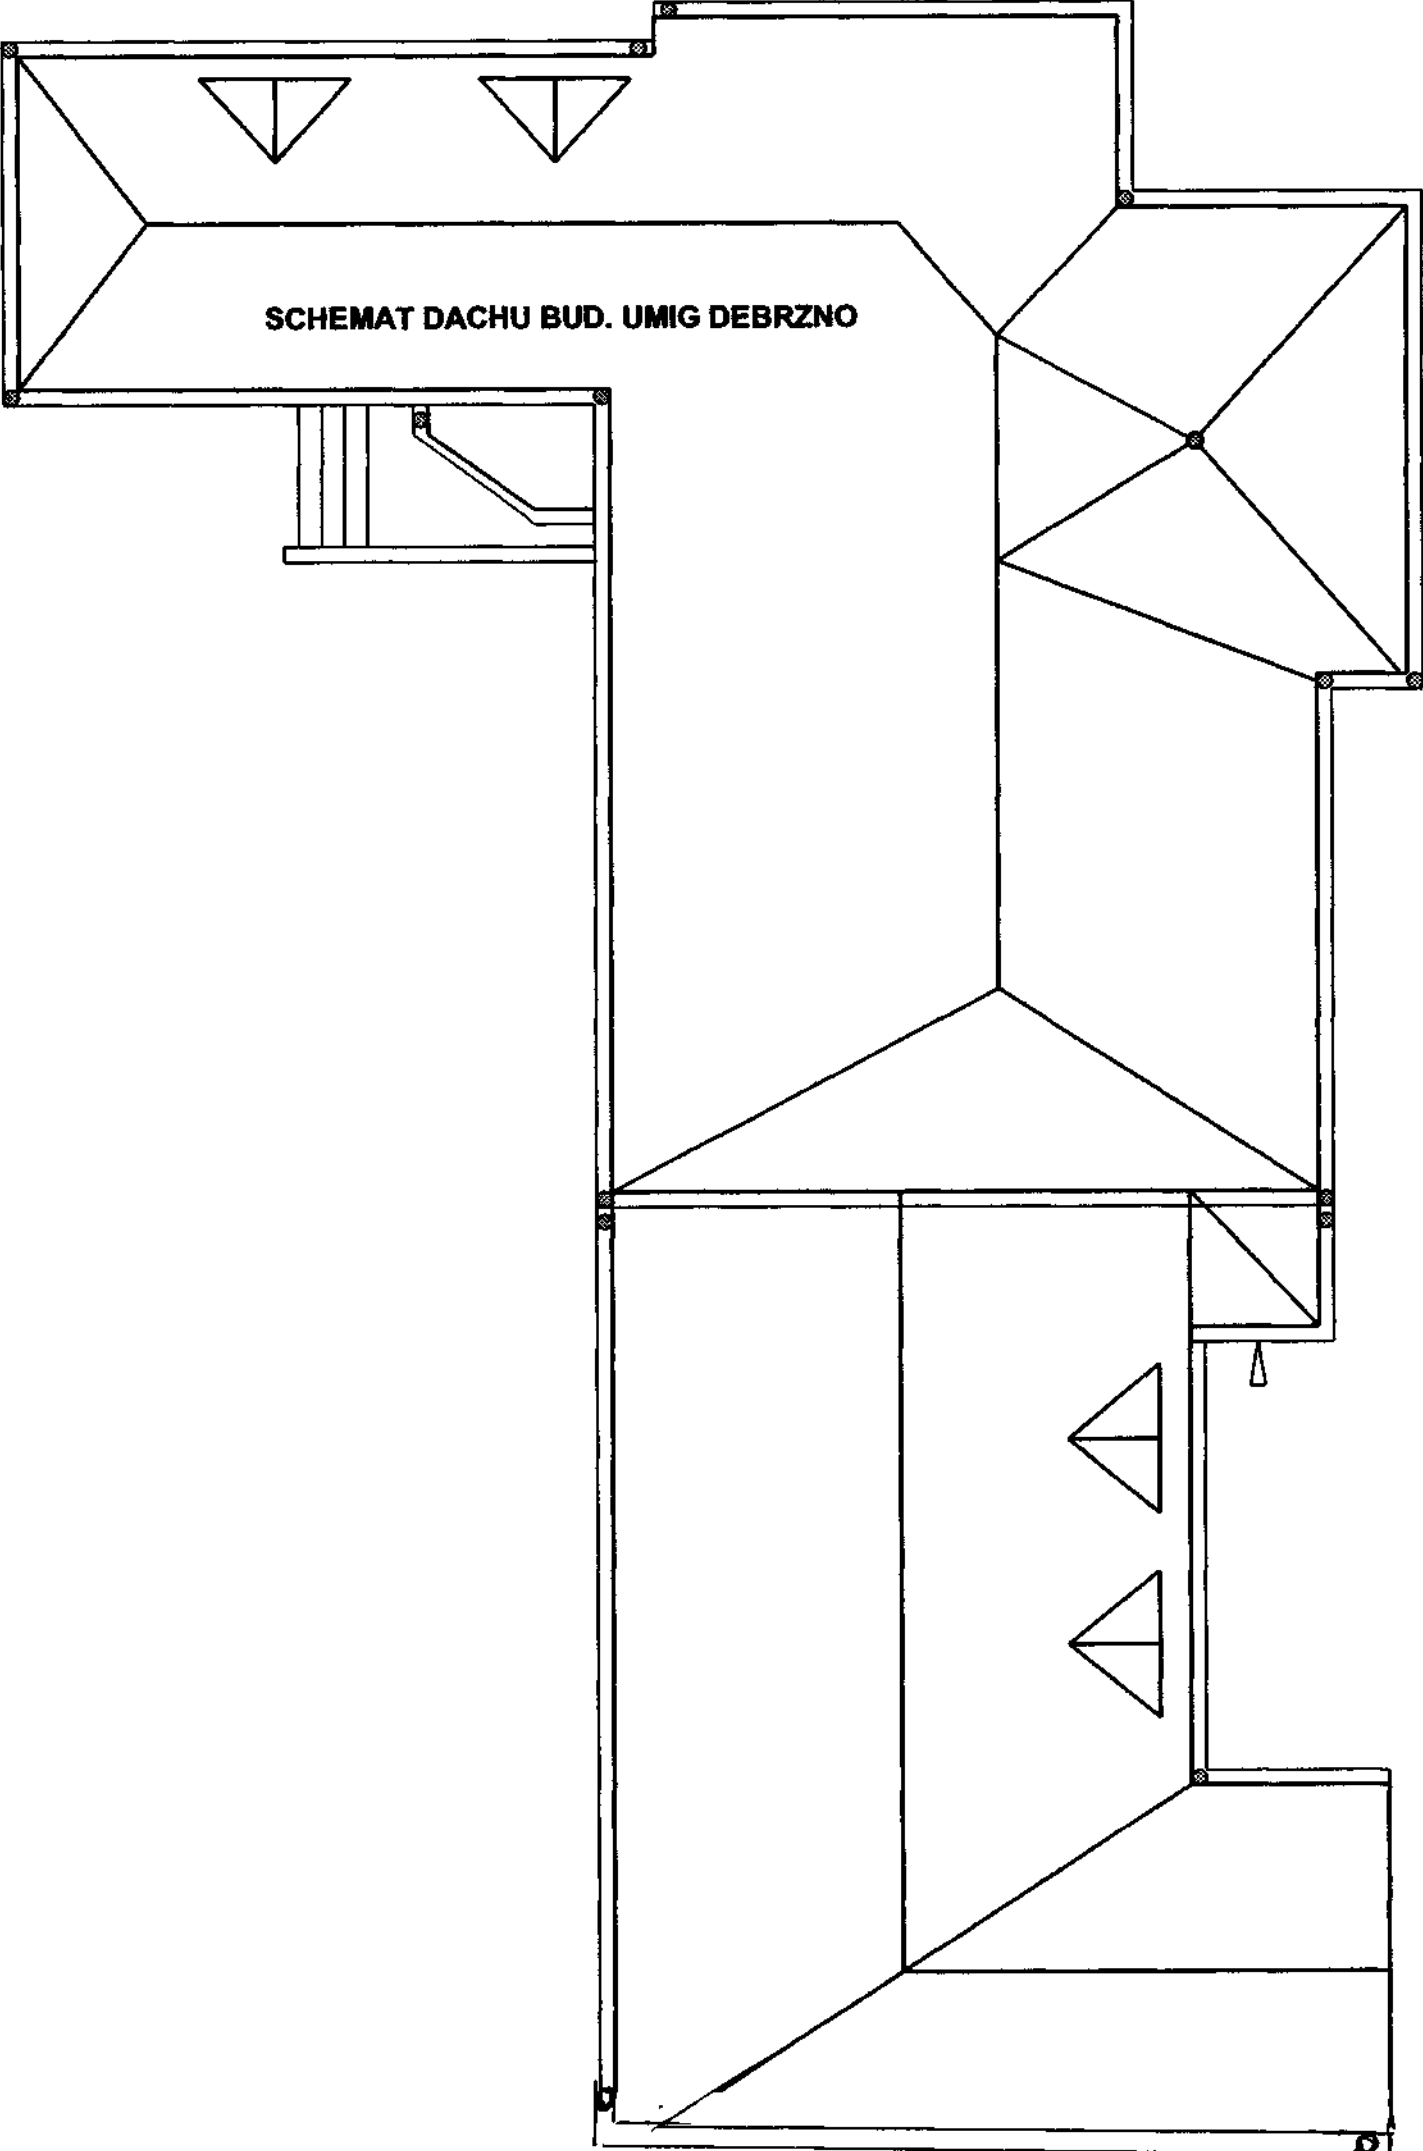

SCHEMAT DACHU BUD. UMIG DEBRZNO

OKNO PCV BIAŁE 1.95 x 1.17 BEZ RAMIAKA ŚRODKOWEGO SZT 48

OKNO PCV BIAŁE 1.75 x 1.17 BEZ RAMIAKA ŚRODKOWEGO SZT 30

OKNO PCV BIAŁE 80 X 60 SZT 10

OKNO PCV BIAŁE 180 X 145 SZT 1

Gzyms *BEZ GZYMSU CÓRNELO, MIĘDZYOKIENNEGO*

Element dekoracyjny z profili
7x2

T.1

ELEWACJA WSCHODNIA

I.

ELEWACJA PÓŁNOCNA

✓

ELEWACJA ZACHODNIA