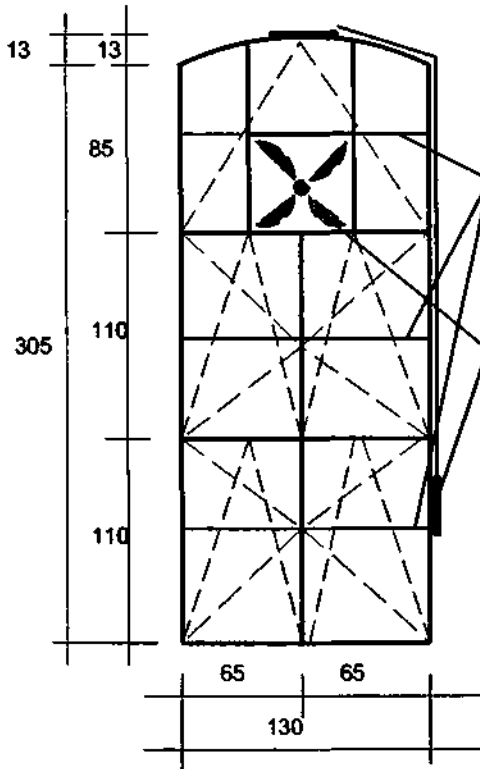

SZPROC NAKLEJANY WEW. I ZEWN.
SZEROKOŚCI 2 CM

SZTANIA SALA GIMNASTYCZNA SZT 3

PARAPET WEWNĘTRZNY SZER 25 CM
BEZ PARAPETU ZEWNĘTRZNEGO

WC DZIEWCZĄT SZT 1

BEZ PARAPETU WEWNĘTRZNEGO
BEZ PARAPETU ZEWNĘTRZNEGO

KORYTARZ PARTER PIĘTRO SZT 10

BEZ PARAPETU WEWNĘTRZNEGO
PARAPET ZEWNĘTRZNY

KORYTARZ SZT 4

BEZ PARAPETU WEWNĘTRZEGO
PARAPET ZEWNĘTRZNY

KORYTARZ SZT 4

BEZ PARAPETU WEWNĘTRZEGO
PARAPET ZEWNĘTRZNY

KLASA NR 6. 5. 4. 29. 27. 26 KORYTARZ PEDAGOG SZT 34

PARAPET WEWNĘTRZNY SZER. 35
BEZ PARAPETU ZEWNĘTRZNEGO

SZPROC NAKLEJANY WEW. I ZEW.
SZEROKOŚCI 2 CM

OKNA SALI GIMNASTYCZNEJ SZT 4

PARAPET WEWNĘTRZNY SZER 35 CM
 BEZ PARAPETU ZEWNĘTRZNEGO

SZPROCA NAKLEJANA ZEWN. I WEWN.
 SZEROKOŚCI 2 CM
 MECHANIZM UCHYLNÝ SKRZYDŁA