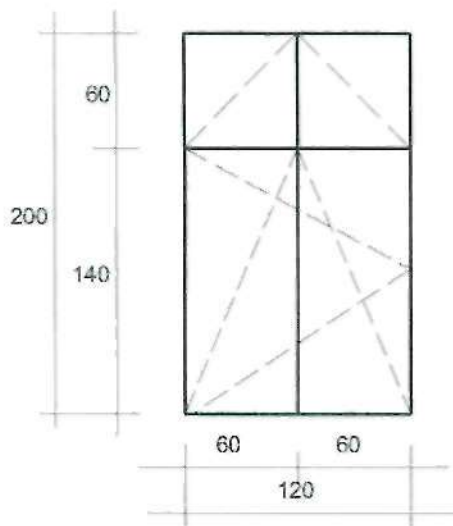

PAWILON WC SZT 4 ✓

BEZ PARAPETU WEWNĘTRZNEGO
PLUS PARAPET ZEWNĘTRZNY

BIBLIOTEKA SZ 7 ✓

PARAPET WEWNĘTRZNY SZER. 30CM
PLUS PARAPET ZEWNĘTRZNY

KORYTARZ BIBLIOTEKA SZT 2 ✓

PARAPET WEWNĘTRZNY SZER. 30CM
PLUS PARAPET ZEWNĘTRZNY

KORYTARZ SALA GIMNASTYCZNA SZT 2 ✓

PARAPET WEWNĘTRZNY SZER. 30CM
BEZ PARAPETU ZEWNĘTRZNEGO

KLASA NR 22. 23. 1. 2 SZT 11

BEZ PARAPETU WEWNĘTRZNEGO
PARAPET ZEWNĘTRZNY

POM. SPRZĄTACZEK SZT 3

PARAPET WEWNĘTRZNY SZER. 40 CM
BEZ PARAPETU ZEWNĘTRZNEGO

SZPROC NAKLEJANY WEW. I ZEWN.
SZEROKOŚCI 2 CM

SZTANIA SALA GIMNASTYCZNA SZT 3

PARAPET WEWNĘTRZNY SZER 25 CM
BEZ PARAPETU ZEWNĘTRZNEGO

WC DZIEWCZĄT SZT 1

BEZ PARAPETU WEWNĘTRZNEGO
BEZ PARAPETU ZEWNĘTRZNEGO

PARAPET WEWNĘTRZNY SZER. 35
BEZ PARAPETU ZEWNĘTRZNEGO

SZPROC NAKLEJANY WEW. I ZEW.
SZEROKOŚCI 2 CM

OKNA SALI GIMNASTYCZNEJ SZT 4

PARAPET WEWNĘTRZNY SZER 35 CM
 BEZ PARAPETU ZEWNĘTRZNEGO

SZPROCA NAKLEJANA ZEWN. I WEWN.
 SZEROKOŚCI 2 CM
 MECHANIZM UCHYLNÝ SKRZYDŁA