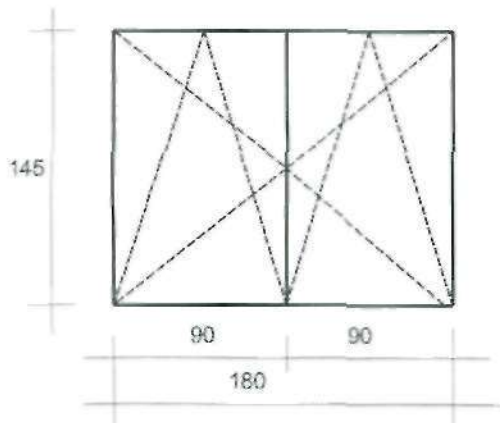

PAWILON WC SZT 4 ✓

BEZ PARAPETU WEWNĘTRZNEGO
PLUS PARAPET ZEWNĘTRZNY

BIBLIOTEKA SZ 7 ✓

PARAPET WEWNĘTRZNY SZER. 30CM
PLUS PARAPET ZEWNĘTRZNY

KORYTARZ BIBLIOTEKA SZT 2 ✓

PARAPET WEWNĘTRZNY SZER. 30CM
PLUS PARAPET ZEWNĘTRZNY

KORYTARZ SALA GIMNASTYCZNA SZT 2 ✓

PARAPET WEWNĘTRZNY SZER. 30CM
BEZ PARAPETU ZEWNĘTRZNEGO

KLASA NR 22. 23. 1. 2 SZT 11

BEZ PARAPETU WEWNĘTRZNEGO
PARAPET ZEWNĘTRZNY

POM. SPRZĄTACZEK SZT 3

PARAPET WEWNĘTRZNY SZER. 40 CM
BEZ PARAPETU ZEWNĘTRZNEGO

SZPROC NAKLEJANY WEW. I ZEWN.
SZEROKOŚCI 2 CM

SZTANIA SALA GIMNASTYCZNA SZT 3

PARAPET WEWNĘTRZNY SZER 25 CM
BEZ PARAPETU ZEWNĘTRZNEGO

WC DZIEWCZĄT SZT 1

BEZ PARAPETU WEWNĘTRZNEGO
BEZ PARAPETU ZEWNĘTRZNEGO