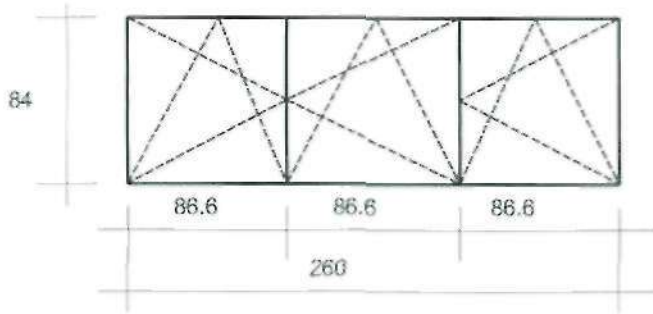

PAWILON WC SZT 4 ✓

BEZ PARAPETU WEWNĘTRZNEGO
PLUS PARAPET ZEWNĘTRZNY

BIBLIOTEKA SZ 7 ✓

PARAPET WEWNĘTRZNY SZER. 30CM
PLUS PARAPET ZEWNĘTRZNY

KORYTARZ BIBLIOTEKA SZT 2 ✓

PARAPET WEWNĘTRZNY SZER. 30CM
PLUS PARAPET ZEWNĘTRZNY

KORYTARZ SALA GIMNASTYCZNA SZT 2 ✓

PARAPET WEWNĘTRZNY SZER. 30CM
BEZ PARAPETU ZEWNĘTRZNEGO

KLASA NR 22. 23. 1. 2 SZT 11

BEZ PARAPETU WEWNĘTRZNEGO
PARAPET ZEWNĘTRZNY

POM. SPRZĄTACZEK SZT 3

PARAPET WEWNĘTRZNY SZER. 40 CM
BEZ PARAPETU ZEWNĘTRZNEGO

SZPROC NAKLEJANY WEW. I ZEWN.
SZEROKOŚCI 2 CM

SZTANIA SALA GIMNASTYCZNA SZT 3

PARAPET WEWNĘTRZNY SZER 25 CM
BEZ PARAPETU ZEWNĘTRZNEGO

WC DZIEWCZĄT SZT 1

BEZ PARAPETU WEWNĘTRZNEGO
BEZ PARAPETU ZEWNĘTRZNEGO

PARAPET WEWNĘTRZNY SZER. 35
BEZ PARAPETU ZEWNĘTRZNEGO

SZPROC NAKLEJANY WEW. I ZEW.
SZEROKOŚCI 2 CM

OKNA SALI GIMNASTYCZNEJ SZT 4

PARAPET WEWNĘTRZNY SZER 35 CM
 BEZ PARAPETU ZEWNĘTRZNEGO

SZPROCA NAKLEJANA ZEWN. I WEWN.
 SZEROKOŚCI 2 CM
 MECHANIZM UCHYLNÝ SKRZYDŁA