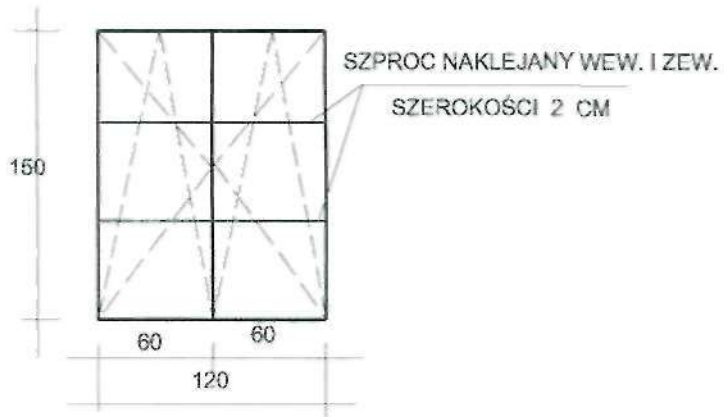

PAWILON WC SZT 4 ✓

BEZ PARAPETU WEWNĘTRZNEGO
PLUS PARAPET ZEWNĘTRZNY

BIBLIOTEKA SZ 7 ✓

PARAPET WEWNĘTRZNY SZER. 30CM
PLUS PARAPET ZEWNĘTRZNY

KORYTARZ BIBLIOTEKA SZT 2 ✓

PARAPET WEWNĘTRZNY SZER. 30CM
PLUS PARAPET ZEWNĘTRZNY

KORYTARZ SALA GIMNASTYCZNA SZT 2 ✓

PARAPET WEWNĘTRZNY SZER. 30CM
BEZ PARAPETU ZEWNĘTRZNEGO

KLASA NR 22. 23. 1. 2 SZT 11

BEZ PARAPETU WEWNĘTRZNEGO
PARAPET ZEWNĘTRZNY

POM. SPRZĄTACZEK SZT 3

PARAPET WEWNĘTRZNY SZER. 40 CM
BEZ PARAPETU ZEWNĘTRZNEGO

SZPROC NAKLEJANY WEW. I ZEWN.
SZEROKOŚCI 2 CM

SZTANIA SALA GIMNASTYCZNA SZT 3

PARAPET WEWNĘTRZNY SZER 25 CM
BEZ PARAPETU ZEWNĘTRZNEGO

WC DZIEWCZĄT SZT 1

BEZ PARAPETU WEWNĘTRZNEGO
BEZ PARAPETU ZEWNĘTRZNEGO

PARAPET WEWNĘTRZNY SZER. 35
BEZ PARAPETU ZEWNĘTRZNEGO

SZPROC NAKLEJANY WEW. I ZEW.
SZEROKOŚCI 2 CM

OKNA SALI GIMNASTYCZNEJ SZT 4

PARAPET WEWNĘTRZNY SZER 35 CM
 BEZ PARAPETU ZEWNĘTRZNEGO

SZPROCA NAKLEJANA ZEWN. I WEWN.
 SZEROKOŚCI 2 CM
 MECHANIZM UCHYLNÝ SKRZYDŁA