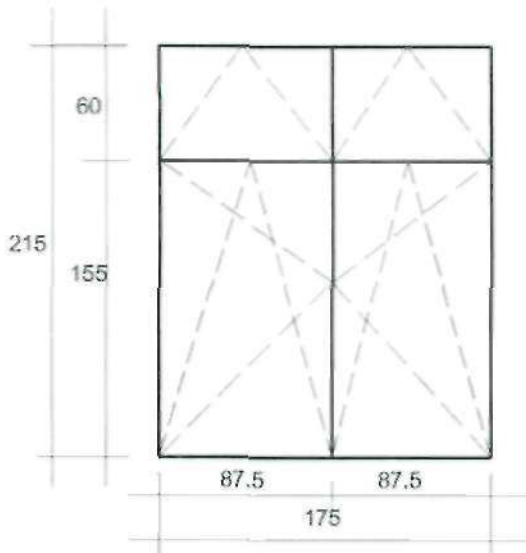

KORYTARZ SALA GIMNASTYCZNA SZT 2 ✓

PARAPET WEWNĘTRZNY SZER. 30CM
BEZ PARAPETU ZEWNĘTRZNEGO

KLASA NR 22. 23. 1. 2 SZT 11

BEZ PARAPETU WEWNĘTRZNEGO
PARAPET ZEWNĘTRZNY

POM. SPRZĄTACZEK SZT 3

PARAPET WEWNĘTRZNY SZER. 40 CM
BEZ PARAPETU ZEWNĘTRZNEGO

SZPROC NAKLEJANY WEW. I ZEWN.
SZEROKOŚCI 2 CM

SZTANIA SALA GIMNASTYCZNA SZT 3

PARAPET WEWNĘTRZNY SZER 25 CM
BEZ PARAPETU ZEWNĘTRZNEGO

WC DZIEWCZĄT SZT 1

BEZ PARAPETU WEWNĘTRZNEGO
BEZ PARAPETU ZEWNĘTRZNEGO

KORYTARZ PARTER PIĘTRO SZT 10

BEZ PARAPETU WEWNĘTRZNEGO
PARAPET ZEWNĘTRZNY

KORYTARZ SZT 4

BEZ PARAPETU WEWNĘTRZEGO
PARAPET ZEWNĘTRZNY

KORYTARZ SZT 4

BEZ PARAPETU WEWNĘTRZEGO
PARAPET ZEWNĘTRZNY

KLASA NR 6. 5. 4. 29. 27. 26 KORYTARZ PEDAGOG SZT 34

PARAPET WEWNĘTRZNY SZER. 35
BEZ PARAPETU ZEWNĘTRZNEGO

SZPROC NAKLEJANY WEW. I ZEW.
SZEROKOŚCI 2 CM

OKNA SALI GIMNASTYCZNEJ SZT 4

PARAPET WEWNĘTRZNY SZER 35 CM
 BEZ PARAPETU ZEWNĘTRZNEGO

SZPROCA NAKLEJANA ZEWN. I WEWN.
 SZEROKOŚCI 2 CM
 MECHANIZM UCHYLNÝ SKRZYDŁA