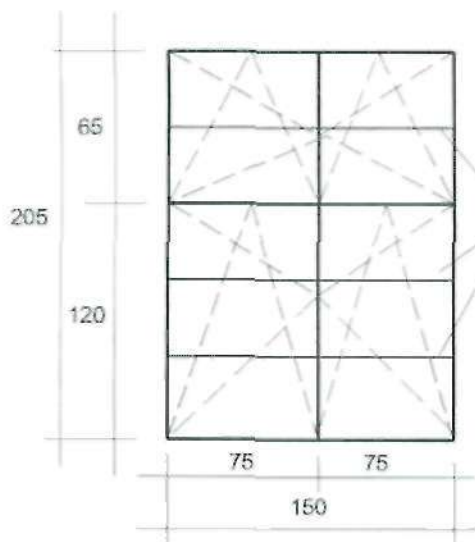

SZPROC NAKLEJANY WEW. I ZEWN.
SZEROKOŚCI 2 CM

SZTANIA SALA GIMNASTYCZNA SZT 3

PARAPET WEWNĘTRZNY SZER 25 CM
BEZ PARAPETU ZEWNĘTRZNEGO

WC DZIEWCZĄT SZT 1

BEZ PARAPETU WEWNĘTRZNEGO
BEZ PARAPETU ZEWNĘTRZNEGO

PARAPET WEWNĘTRZNY SZER. 35
BEZ PARAPETU ZEWNĘTRZNEGO

SZPROC NAKLEJANY WEW. I ZEW.
SZEROKOŚCI 2 CM

OKNA SALI GIMNASTYCZNEJ SZT 4

PARAPET WEWNĘTRZNY SZER 35 CM
 BEZ PARAPETU ZEWNĘTRZNEGO

SZPROCA NAKLEJANA ZEWN. I WEWN.
 SZEROKOŚCI 2 CM
 MECHANIZM UCHYLNÝ SKRZYDŁA