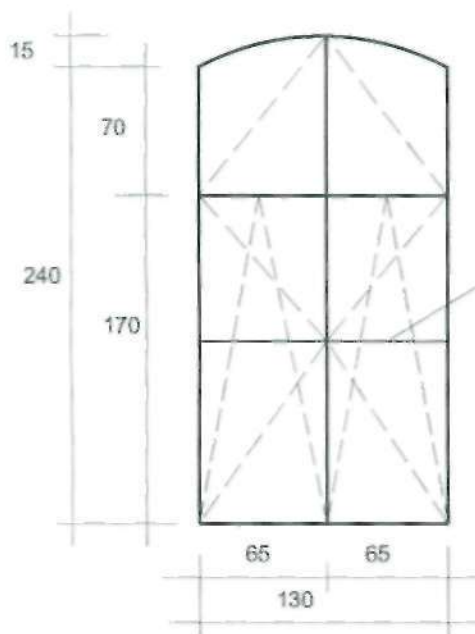

PAWILON WC SZT 4 ✓

BEZ PARAPETU WEWNĘTRZNEGO
PLUS PARAPET ZEWNĘTRZNY

BIBLIOTEKA SZ 7 ✓

PARAPET WEWNĘTRZNY SZER. 30CM
PLUS PARAPET ZEWNĘTRZNY

KORYTARZ BIBLIOTEKA SZT 2 ✓

PARAPET WEWNĘTRZNY SZER. 30CM
PLUS PARAPET ZEWNĘTRZNY

KORYTARZ SALA GIMNASTYCZNA SZT 2 ✓

PARAPET WEWNĘTRZNY SZER. 30CM
BEZ PARAPETU ZEWNĘTRZNEGO

KLASA NR 22. 23. 1. 2 SZT 11

BEZ PARAPETU WEWNĘTRZNEGO
PARAPET ZEWNĘTRZNY

POM. SPRZĄTACZEK SZT 3

PARAPET WEWNĘTRZNY SZER. 40 CM
BEZ PARAPETU ZEWNĘTRZNEGO

SZPROC NAKLEJANY WEW. I ZEWN.
SZEROKOŚCI 2 CM

SZTANIA SALA GIMNASTYCZNA SZT 3

PARAPET WEWNĘTRZNY SZER 25 CM
BEZ PARAPETU ZEWNĘTRZNEGO

WC DZIEWCZĄT SZT 1

BEZ PARAPETU WEWNĘTRZNEGO
BEZ PARAPETU ZEWNĘTRZNEGO

PARAPET WEWNĘTRZNY SZER. 35
BEZ PARAPETU ZEWNĘTRZNEGO

SZPROC NAKLEJANY WEW. I ZEW.
SZEROKOŚCI 2 CM

OKNA SALI GIMNASTYCZNEJ SZT 4

PARAPET WEWNĘTRZNY SZER 35 CM
 BEZ PARAPETU ZEWNĘTRZNEGO

SZPROCA NAKLEJANA ZEWN. I WEWN.
 SZEROKOŚCI 2 CM
 MECHANIZM UCHYLNÝ SKRZYDŁA