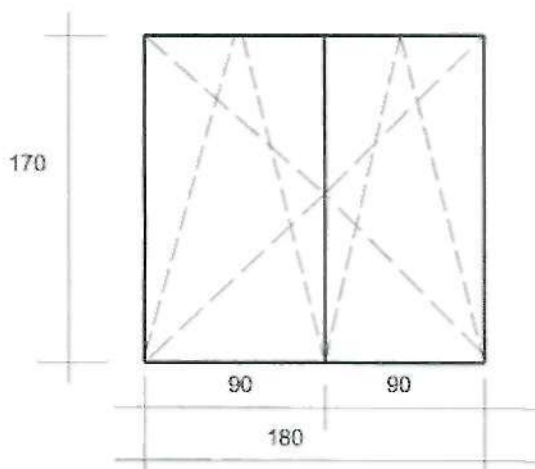

KORYTARZ PARTER PIĘTRO SZT 10

BEZ PARAPETU WEWNĘTRZNEGO
PARAPET ZEWNĘTRZNY