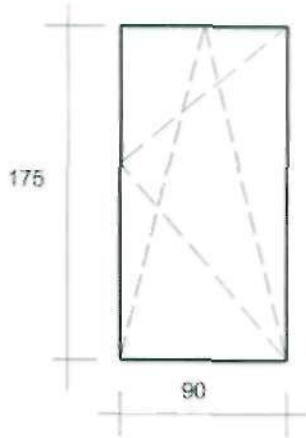

KORYTARZ SZT 4

BEZ PARAPETU WEWNĘTRZEGO
PARAPET ZEWNĘTRZNY