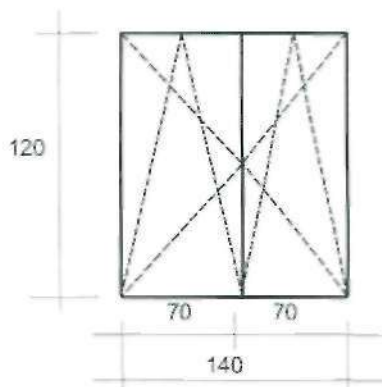

PAWILON WC SZT 4 ✓

BEZ PARAPETU WEWNĘTRZNEGO
PLUS PARAPET ZEWNĘTRZNY

BIBLIOTEKA SZ 7 ✓

PARAPET WEWNĘTRZNY SZER. 30CM
PLUS PARAPET ZEWNĘTRZNY

KORYTARZ BIBLIOTEKA SZT 2 ✓

PARAPET WEWNĘTRZNY SZER. 30CM
PLUS PARAPET ZEWNĘTRZNY

KORYTARZ SALA GIMNASTYCZNA SZT 2 ✓

PARAPET WEWNĘTRZNY SZER. 30CM
BEZ PARAPETU ZEWNĘTRZNEGO

KLASA NR 22. 23. 1. 2 SZT 11

BEZ PARAPETU WEWNĘTRZNEGO
PARAPET ZEWNĘTRZNY

POM. SPRZĄTACZEK SZT 3

PARAPET WEWNĘTRZNY SZER. 40 CM
BEZ PARAPETU ZEWNĘTRZNEGO

SZPROC NAKLEJANY WEW. I ZEWN.
SZEROKOŚCI 2 CM

SZTANIA SALA GIMNASTYCZNA SZT 3

PARAPET WEWNĘTRZNY SZER 25 CM
BEZ PARAPETU ZEWNĘTRZNEGO

WC DZIEWCZĄT SZT 1

BEZ PARAPETU WEWNĘTRZNEGO
BEZ PARAPETU ZEWNĘTRZNEGO