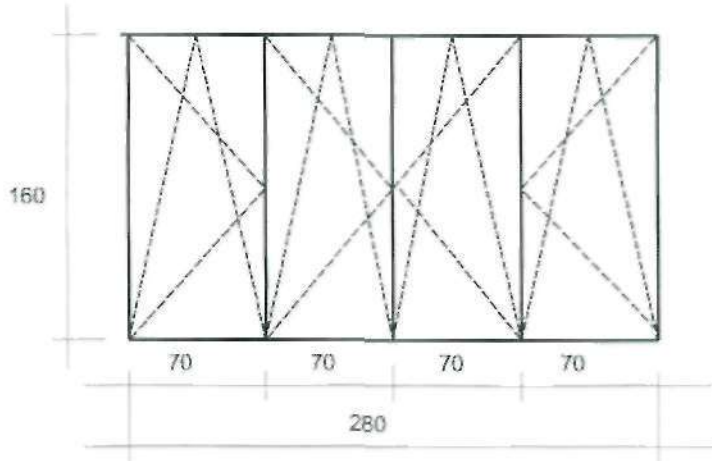

PAWILON WC SZT 4 ✓

BEZ PARAPETU WEWNĘTRZNEGO
PLUS PARAPET ZEWNĘTRZNY

BIBLIOTEKA SZ 7 ✓

PARAPET WEWNĘTRZNY SZER. 30CM
PLUS PARAPET ZEWNĘTRZNY

KORYTARZ BIBLIOTEKA SZT 2 ✓

PARAPET WEWNĘTRZNY SZER. 30CM
PLUS PARAPET ZEWNĘTRZNY

KORYTARZ SALA GIMNASTYCZNA SZT 2 ✓

PARAPET WEWNĘTRZNY SZER. 30CM
BEZ PARAPETU ZEWNĘTRZNEGO

KLASA NR 22. 23. 1. 2 SZT 11

BEZ PARAPETU WEWNĘTRZNEGO
PARAPET ZEWNĘTRZNY

POM. SPRZĄTACZEK SZT 3

PARAPET WEWNĘTRZNY SZER. 40 CM
BEZ PARAPETU ZEWNĘTRZNEGO

SZPROC NAKLEJANY WEW. I ZEWN.
SZEROKOŚCI 2 CM

SZTANIA SALA GIMNASTYCZNA SZT 3

PARAPET WEWNĘTRZNY SZER 25 CM
BEZ PARAPETU ZEWNĘTRZNEGO

WC DZIEWCZĄT SZT 1

BEZ PARAPETU WEWNĘTRZNEGO
BEZ PARAPETU ZEWNĘTRZNEGO