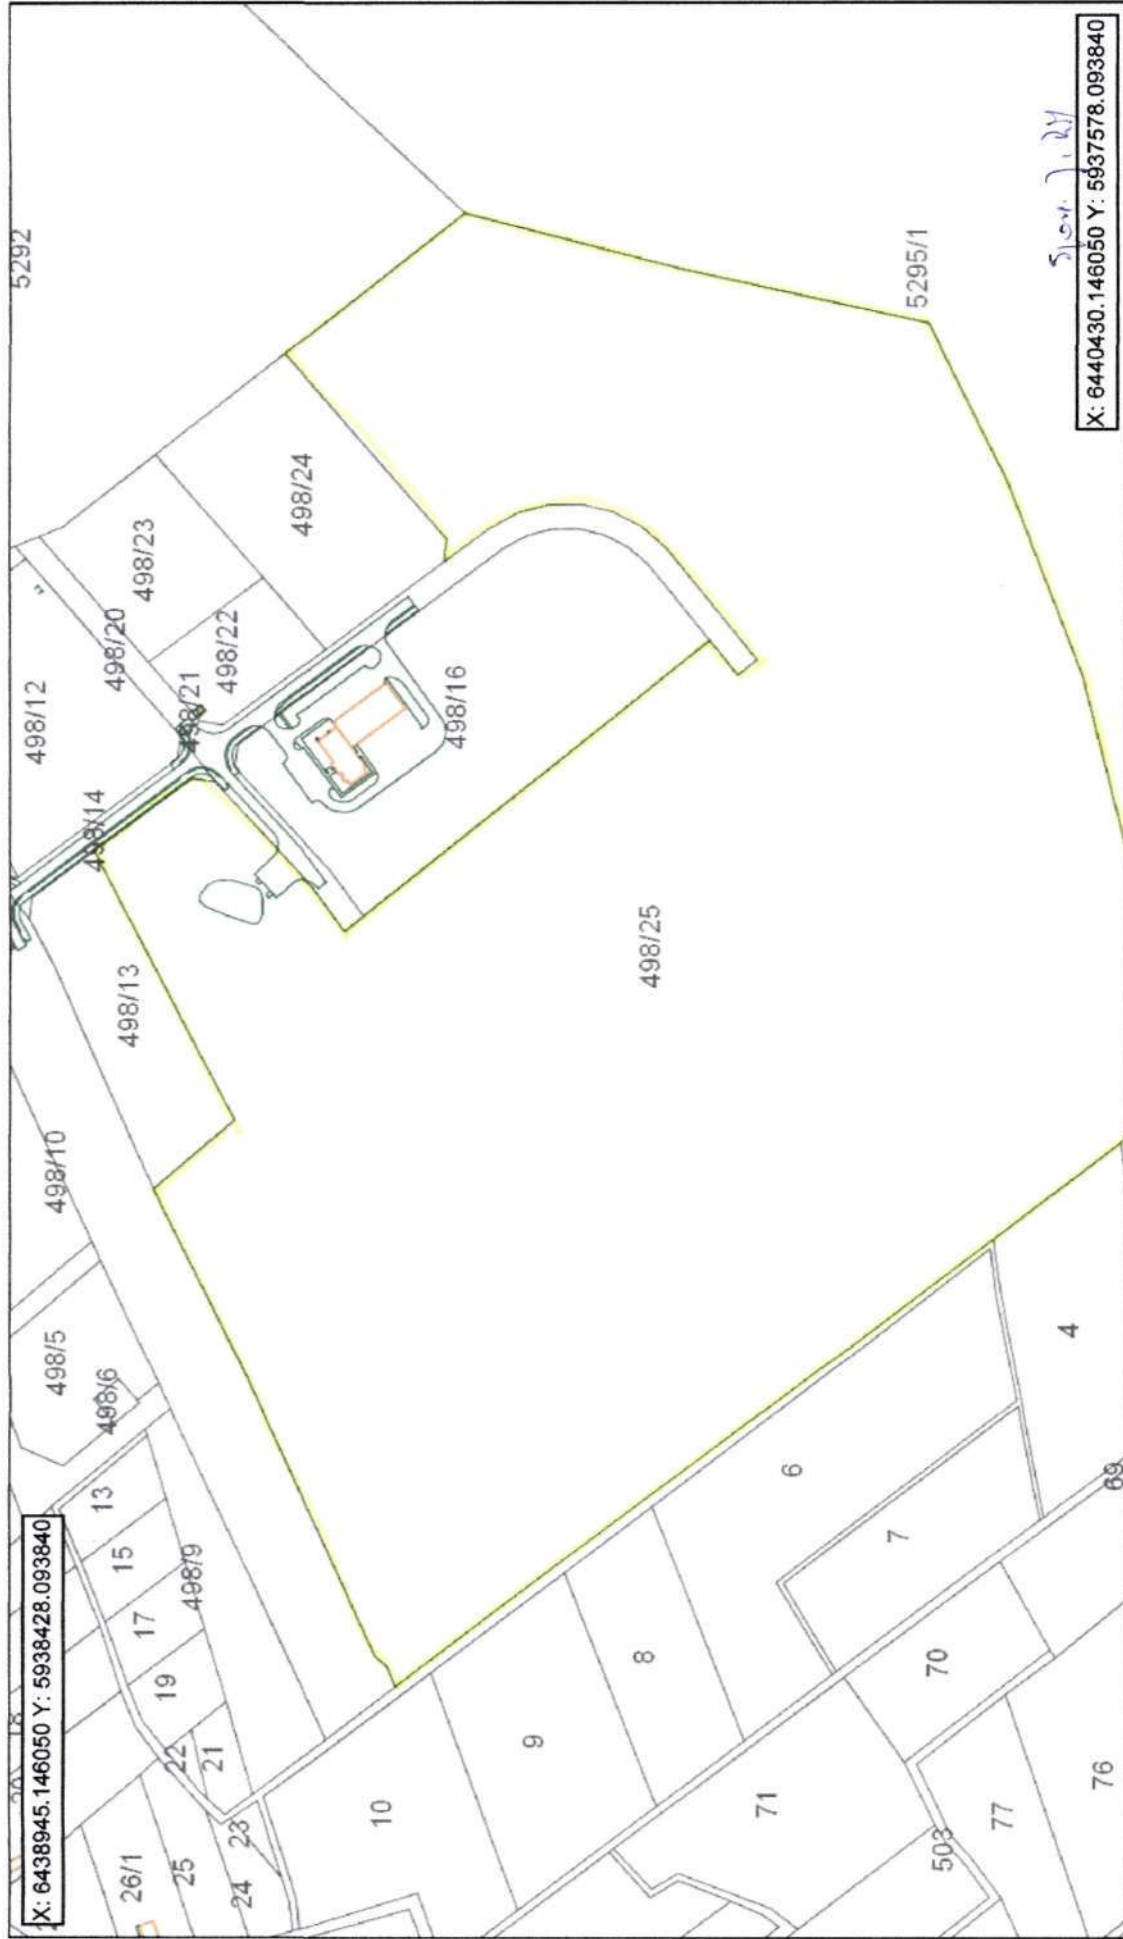

Wydrukowano z 213.25.135.1

Działka nr 498/25

Cierzenie

04/01/2015

Przybliżona skala: 1 : 5000

X: 6438945.146050 Y: 5938428.093840

X: 6440430.146050 Y: 5937578.093840

Wydruk informacyjny - nie stanowi dokumentu prawnego.